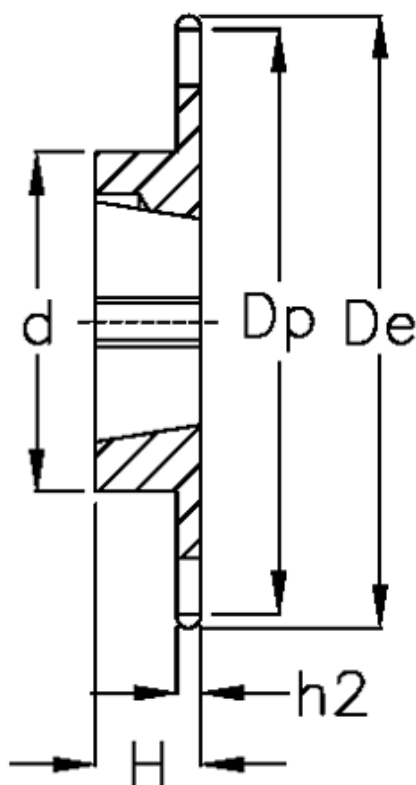

Varenummer: 616031006017
Beskrivelse: Bøsningshjul 10 B-1 Z=17 simplex
for bøsning 1610

Mål

Antal tænder	= 17
C	= 1.6
d	= 71
De	= 93
Dp	= 86.36
For bøsning	= 1610
For kædebetegnelse	= 10 B-1
For kæde størrelse	= 5/8" x 3/8"

H	= 25
h1	= 9.1
Materiale	= Stål